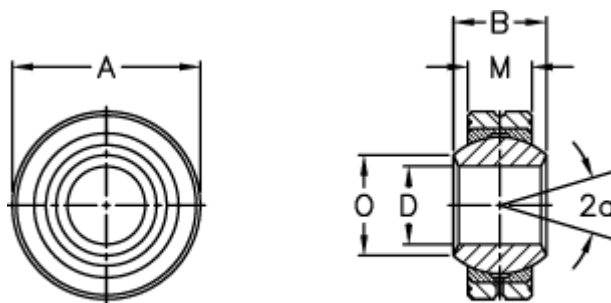

Varenummer: 03401006
Beskrivelse: Fluro Ledleje GLXS 6

Mål

Str. 3-4 uden smørerille

A	= 18	Tilladelige o/min = 1500
a (grader)	= 13	Vægt = 12
B	= 9	
D	= 6	
Dynamisk belastning C (kN)	= 4.3	
M	= 6.75	
O	= 8.9	
Statisk belastning C0 (kN)	= 25.8	